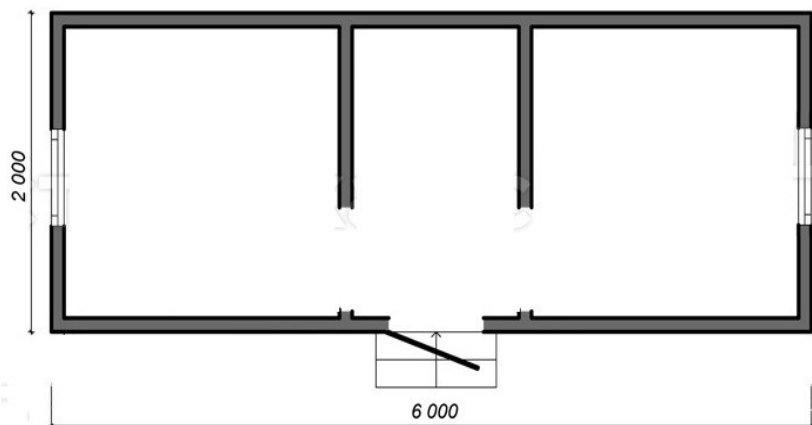

15 июня 2026

Дачник-4Б

ДАЧНЫЕ ДОМА 100мм

Площадь: **12м²** | Периметр: **6м. х 2м.**

12 м²
Общая площадь

6м. Х 2м.
Периметр

1
Количество спален

1
Количество санузлов