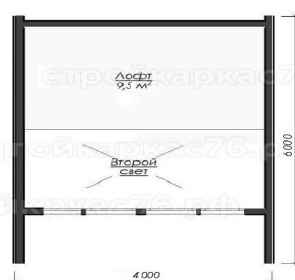

Колорадо

БАРН-ХАУС

Площадь: **36м²** | Периметр: **6м. х 4м.**

План 1-го этажа

План 2-го этажа

36 м²
Общая площадь

6м. Х 4м.
Периметр

1
Количество спален