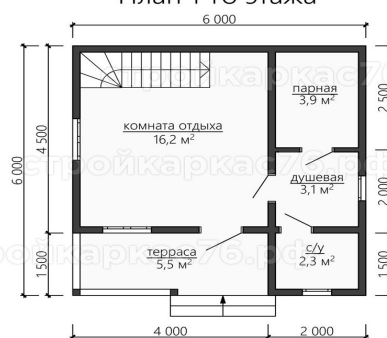

# БК8-60

КАРКАСНЫЕ БАНИ

Площадь: **60м<sup>2</sup>** | Периметр: **6м. х 6м.**

## План 2-го этажа

## План 1-го этажа

**60 м<sup>2</sup>**  
Общая площадь

**6м. Х 6м.**  
Периметр

**1**  
Количество спален

**1**  
Количество санузлов

**2**  
Количество этажей

Мы предлагаем три базовых комплектации, которые закрывают основные потребности: от строительства своими силами до готового жилья «заходи и живи».