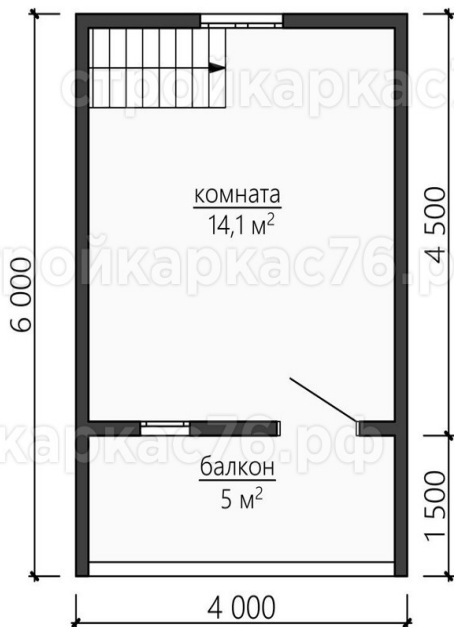

# БК8-60

КАРКАСНЫЕ БАНИ

Площадь: **60м<sup>2</sup>** | Периметр: **6м. х 6м.**

## План 2-го этажа

## План 1-го этажа

**60 м<sup>2</sup>**  
Общая площадь

**6м. х 6м.**  
Периметр

**1**  
Количество спален

**1**  
Количество санузлов

**2**  
Количество этажей

Мы предлагаем три базовых комплектации, которые закрывают основные потребности: от строительства своими силами до готового жилья «заходи и живи».