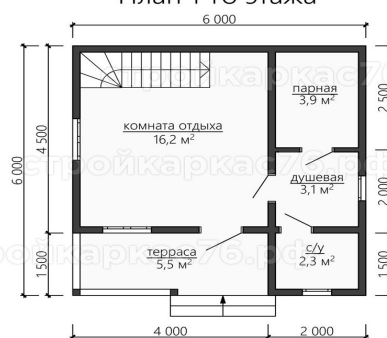

# БК8-60

КАРКАСНЫЕ БАНИ

Площадь: **60м<sup>2</sup>** | Периметр: **6м. х 6м.**

## План 2-го этажа

## План 1-го этажа

**60 м<sup>2</sup>**  
Общая площадь

**6м. х 6м.**  
Периметр

**1**  
Количество спален

**1**  
Количество санузлов

**2**  
Количество этажей

Мы предлагаем три базовых комплектации, которые закрывают основные потребности: от строительства своими силами до готового жилья «заходи и живи».