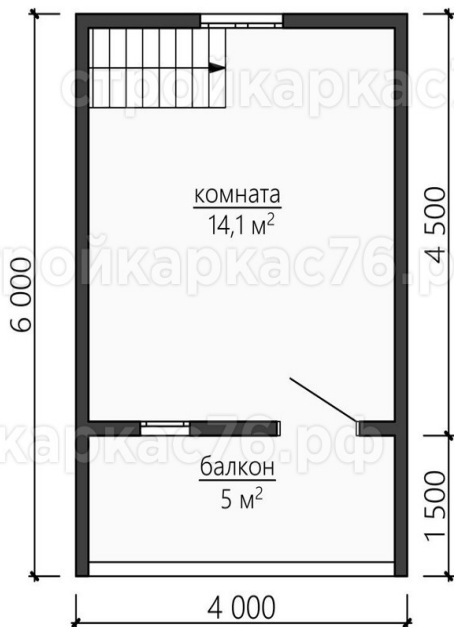

# БК8-60

КАРКАСНЫЕ БАНИ

Площадь: **60м<sup>2</sup>** | Периметр: **6м. х 6м.**

## План 2-го этажа

## План 1-го этажа

**60 м<sup>2</sup>**  
Общая площадь

**6м. Х 6м.**  
Периметр

**1**  
Количество спален

**1**  
Количество санузлов

**2**  
Количество этажей

Мы предлагаем три базовых комплектации, которые закрывают основные потребности: от строительства своими силами до готового жилья «заходи и живи».