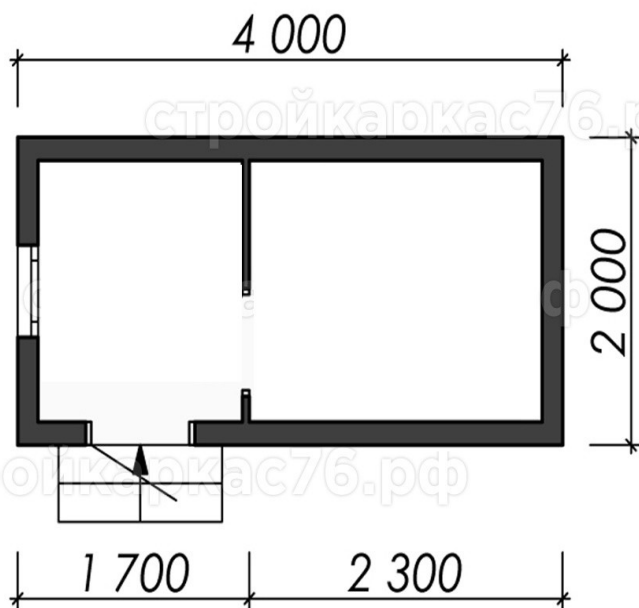

# Дачник-2Б

ДАЧНЫЕ ДОМА 100мм

Площадь: **8м<sup>2</sup>** | Периметр: **4м. х 2м.**

 **8 м<sup>2</sup>**  
Общая площадь

 **4м. Х 2м.**  
Периметр

 **1**  
Количество спален

 **1**  
Количество санузлов

 **1**  
Количество этажей