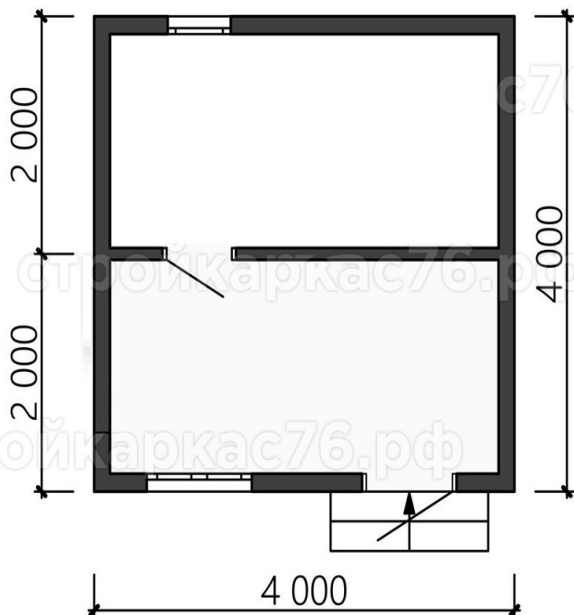

Дачник-07

ДАЧНЫЕ ДОМА 100мм

Площадь: **16м²** | Периметр: **4м. х 4м.**

16 м²
Общая площадь

4м. X 4м.
Периметр

1
Количество спален

1
Количество санузлов

1
Количество этажей