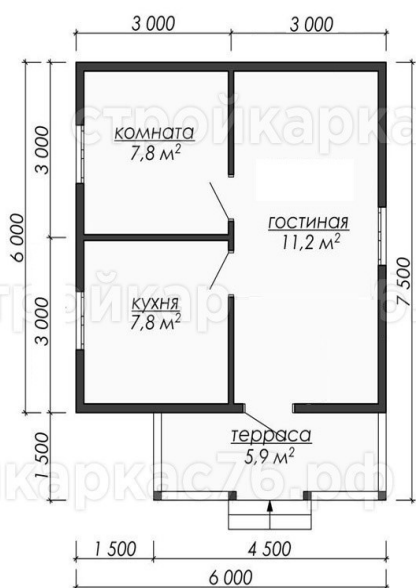

Дачник-13

ДАЧНЫЕ ДОМА 100мм

Площадь: **36м²** | Периметр: **6м. х 6м.**

36 м²
Общая площадь

6м. х 6м.
Периметр

1
Количество спален

1
Количество санузлов

1
Количество этажей