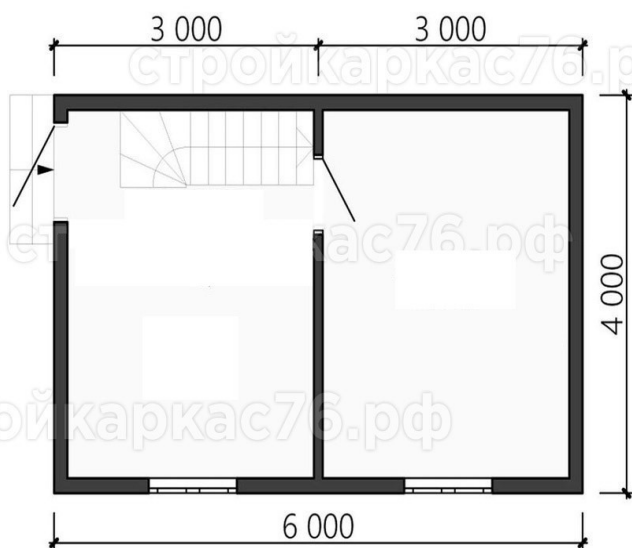

# Дачник-15

ДАЧНЫЕ ДОМА 100мм

Площадь: **40м<sup>2</sup>** | Периметр: **6м. х 4м.**

## План 1-го этажа

## План 2-го этажа

**40 м<sup>2</sup>**  
Общая площадь

**6м. Х 4м.**  
Периметр

**1**  
Количество спален

**1**  
Количество санузлов

**2**  
Количество этажей

Мы предлагаем три базовых комплектации, которые закрывают основные потребности: от строительства своими силами до готового жилья «заходи и живи».