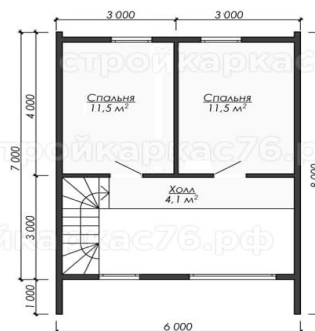

Дакота

БАРН-ХАУС

Площадь: **96 м²** | Периметр: **8 м. х 6 м.**

План 1-го этажа

План 2-го этажа

96 м²
Общая площадь

8 м. х 6 м.
Периметр

3
Количество спален