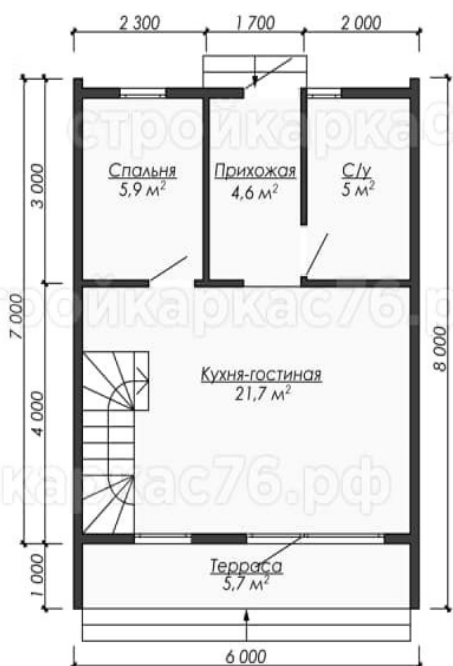

Дакота

БАРН-ХАУС

Площадь: **96 м²** | Периметр: **8 м. х 6 м.**

План 1-го этажа

План 2-го этажа

96 м²
Общая площадь

8 м. х 6 м.
Периметр

3
Количество спален