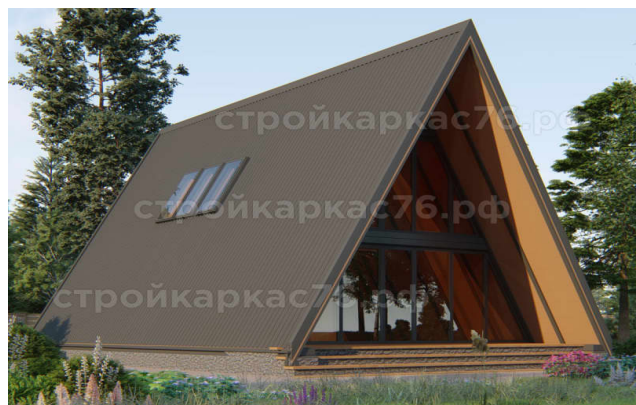

ЭЛЬБРУС

А-ФРЕЙМ

Площадь: **155м²** | Периметр: **13м. х 8м.**

155 м²
Общая площадь

13м. X 8м.
Периметр

2
Количество спален

1
Количество санузлов

2
Количество этажей

Мы предлагаем три базовых комплектации, которые закрывают основные потребности: от строительства своими силами до готового жилья «заходи и живи».

Если готовая комплектация не учитывает какой-то нюанс — не проблема.