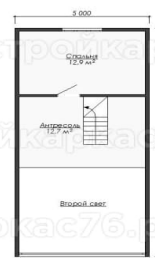

ЭЛЬБРУС

А-ФРЕЙМ

Площадь: **155м²** | Периметр: **13м. х 8м.**

155 м²
Общая площадь

13м. X 8м.
Периметр

2
Количество спален

1
Количество санузлов

2
Количество этажей