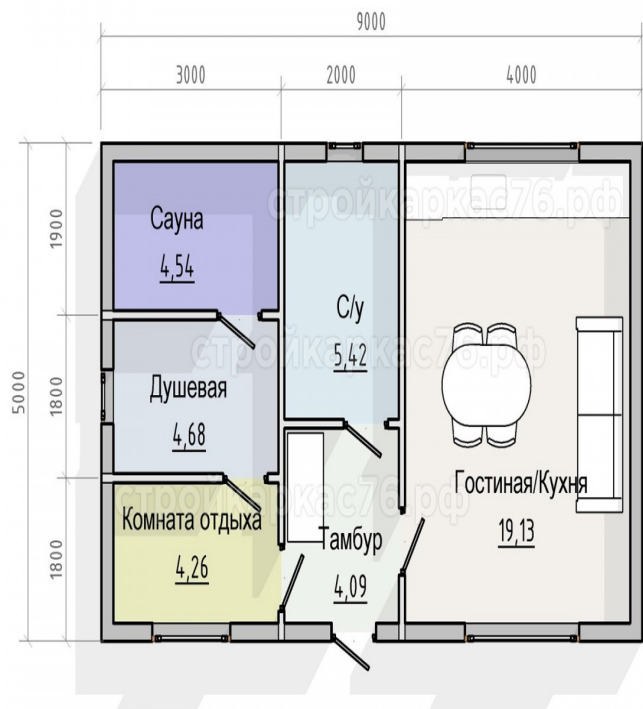

ХАРБИН

МИНИ ДОМА HI-TECH

Площадь: **45м²** | Периметр: **9м. х 5м.**

45 м²
Общая площадь

9м. X 5м.
Периметр

1
Количество спален

1
Количество санузлов

1
Количество этажей