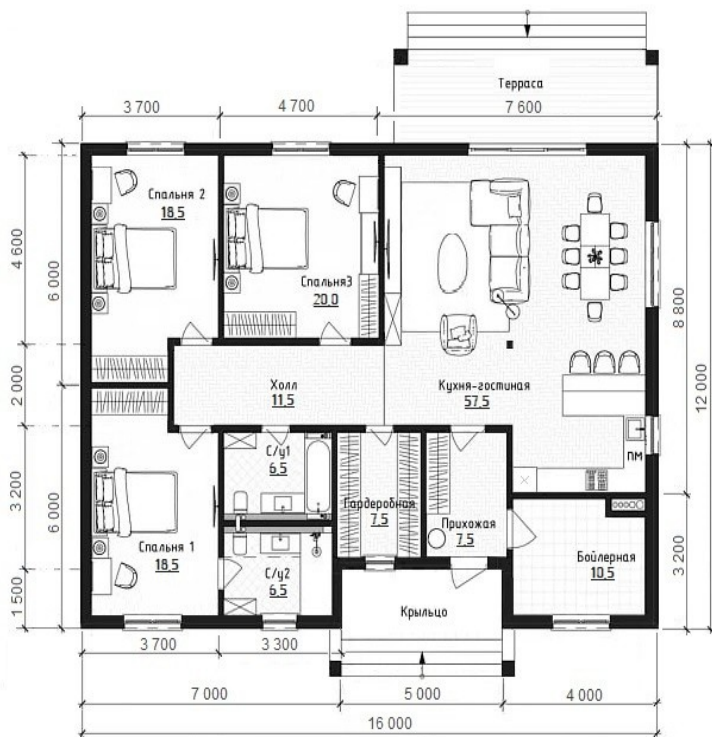

МАРСЕЛЬ

КАРКАСНЫЕ ДОМА 200мм

Площадь: **192м²** | Периметр: **16м. х 12м.**

192 м²
Общая площадь

16м. X 12м.
Периметр

3
Количество спален

2
Количество санузлов

1
Количество этажей