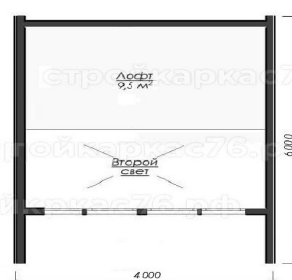

# Колорадо

БАРН-ХАУС

Площадь: **36м<sup>2</sup>** | Периметр: **6м. х 4м.**

План 1-го этажа

План 2-го этажа

**36 м<sup>2</sup>**  
Общая площадь

**6м. Х 4м.**  
Периметр

**1**  
Количество спален