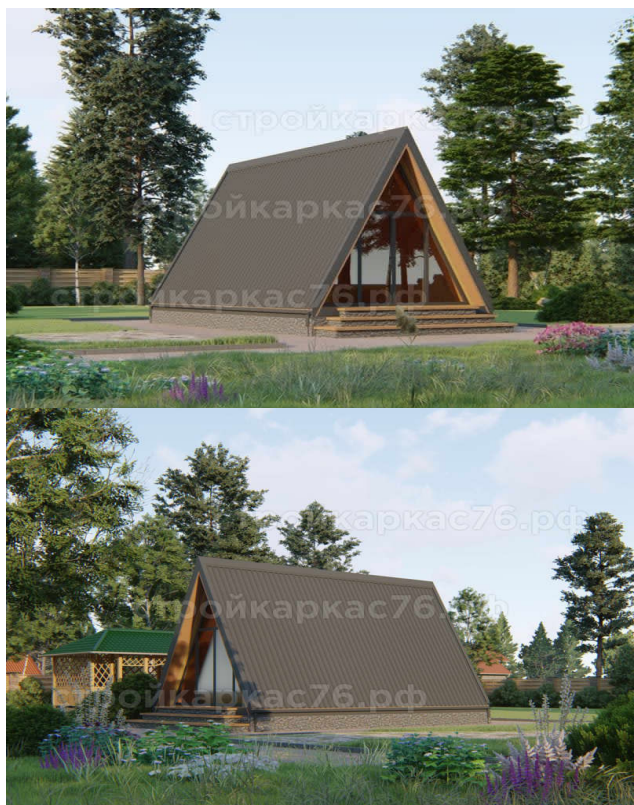

ОЛИМП

А-ФРЕЙМ

Площадь: **28м²** | Периметр: **7м. х 4м.**

28 м²
Общая площадь

7м. Х 4м.
Периметр

1
Количество спален

1
Количество санузлов

1
Количество этажей

Мы предлагаем три базовых комплектации, которые закрывают основные потребности: от строительства своими силами до готового жилья «заходи и живи».

Если готовая комплектация не учитывает какой-то нюанс — не проблема.