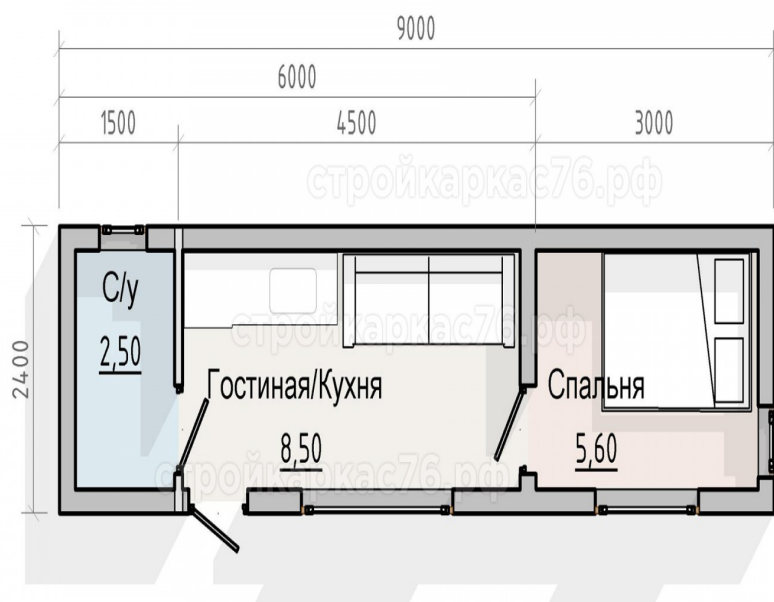

10 марта 2026

САППОРО

МИНИ ДОМА HI-TECH

Площадь: **21м²** | Периметр: **9м. х 2,4м.**

21 м²
Общая площадь

9м. X 2,4м.
Периметр

1
Количество спален

1
Количество санузлов