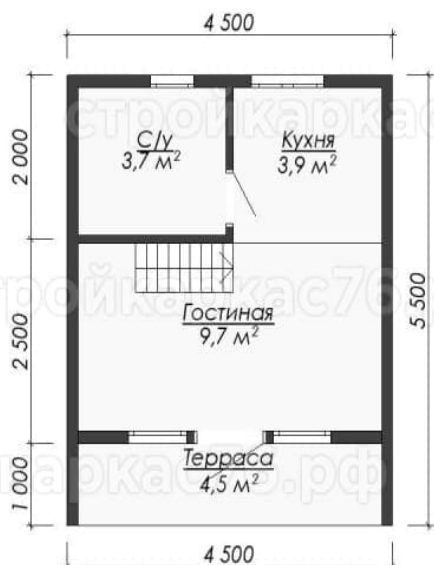

САЯНЫ

А-ФРЕЙМ

Площадь: **36м²** | Периметр: **5,5м. х 4,5м.**

36 м²
Общая площадь

5,5м. X 4,5м.
Периметр

1
Количество спален

1
Количество санузлов

2
Количество этажей