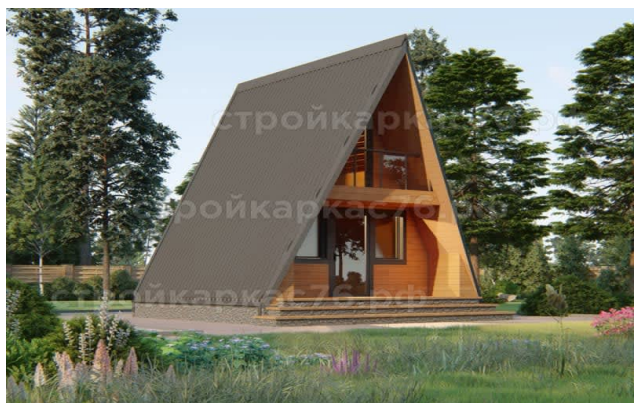

САЯНЫ

А-ФРЕЙМ

Площадь: **36м²** | Периметр: **5,5м. х 4,5м.**

36 м²
Общая площадь

5,5м. X 4,5м.
Периметр

1
Количество спален

1
Количество санузлов

2
Количество этажей

Мы предлагаем три базовых комплектации, которые закрывают основные потребности: от строительства своими силами до готового жилья «заходи и живи».

Если готовая комплектация не учитывает какой-то нюанс — не проблема.