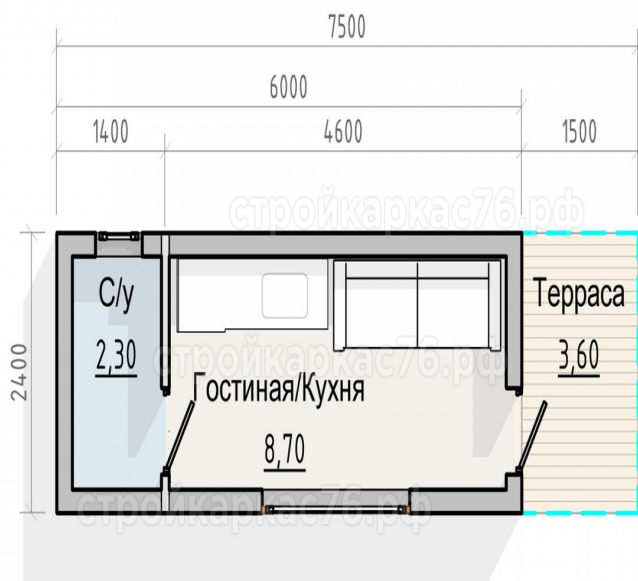

25 февраля 2026

СИНГАПУР

МИНИ ДОМА HI-TECH

Площадь: **18м²** | Периметр: **7,5м. х 2,4м.**

18 м²
Общая площадь

7,5м. Х 2,4м.
Периметр

1
Количество спален

1
Количество санузлов