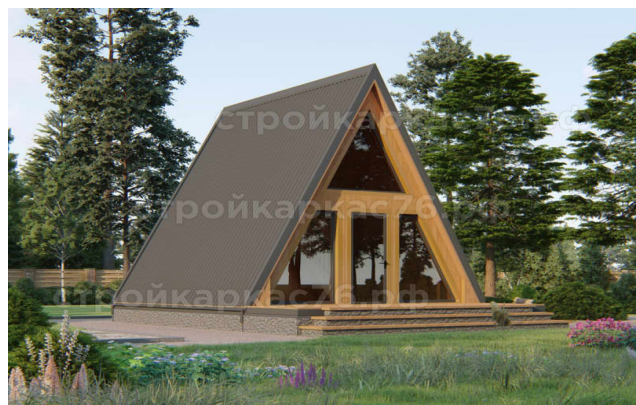

2 апреля 2026

ВЕЗУВИЙ

А-ФРЕЙМ

Площадь: **50 м²** | Периметр: **6 м. х 5 м.**

50 м²
Общая площадь

6 м. х 5 м.
Периметр

1
Количество спален

1
Количество санузлов

2
Количество этажей

Мы предлагаем три базовых комплектации, которые закрывают основные потребности: от строительства своими силами до готового жилья «заходи и живи».

Если готовая комплектация не учитывает какой-то нюанс — не проблема.