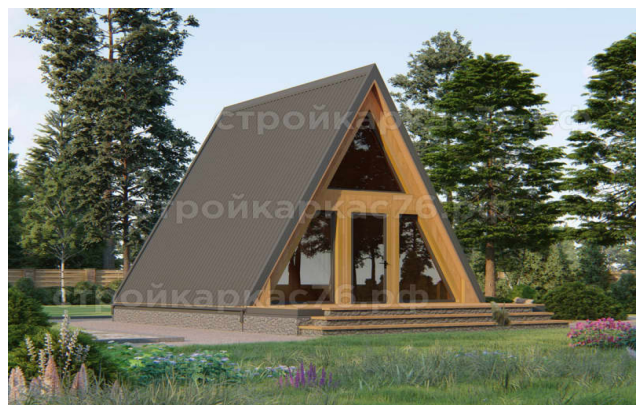

ВЕЗУВИЙ

А-ФРЕЙМ

Площадь: **50м²** | Периметр: **6м. х 5м.**

50 м²
Общая площадь

6м. Х 5м.
Периметр

1
Количество спален

1
Количество санузлов

2
Количество этажей

Мы предлагаем три базовых комплектации, которые закрывают основные потребности: от строительства своими силами до готового жилья «заходи и живи».

Если готовая комплектация не учитывает какой-то нюанс — не проблема.