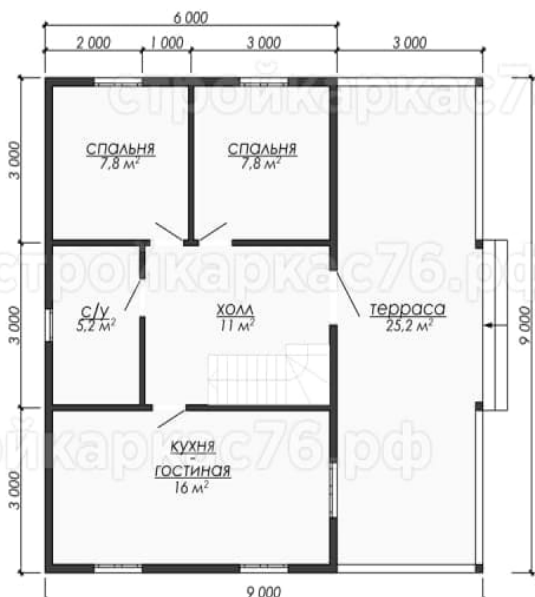

ЯРОСЛАВЛЬ

КАРКАСНЫЕ ДОМА 150мм

Площадь: **108м²** | Периметр: **9м. х 6м.**

План 1-го этажа

План 2-го этажа

108 м²
Общая площадь

9м. х 6м.
Периметр

4
Количество спален