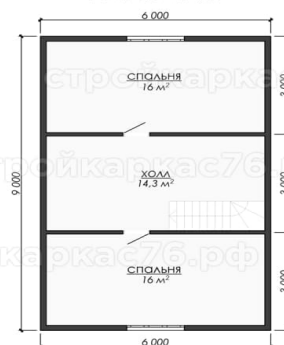

ЯРОСЛАВЛЬ

КАРКАСНЫЕ ДОМА 150мм

Площадь: **108м²** | Периметр: **9м. х 6м.**

План 1-го этажа

План 2-го этажа

108 м²
Общая площадь

9м. х 6м.
Периметр

4
Количество спален