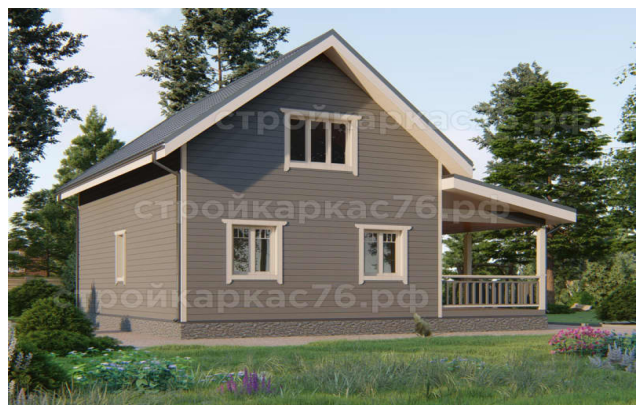

ЯРОСЛАВЛЬ

КАРКАСНЫЕ ДОМА 150мм

Площадь: **108м²** | Периметр: **9м. х 6м.**

План 1-го этажа

План 2-го этажа

108 м²
Общая площадь

9м. х 6м.
Периметр

4
Количество спален

1
Количество санузлов

2
Количество этажей

Мы предлагаем три базовых комплектации, которые закрывают основные потребности: от строительства своими силами до готового жилья «заходи и живи».

Если готовая комплектация не учитывает какой-то нюанс — не проблема.